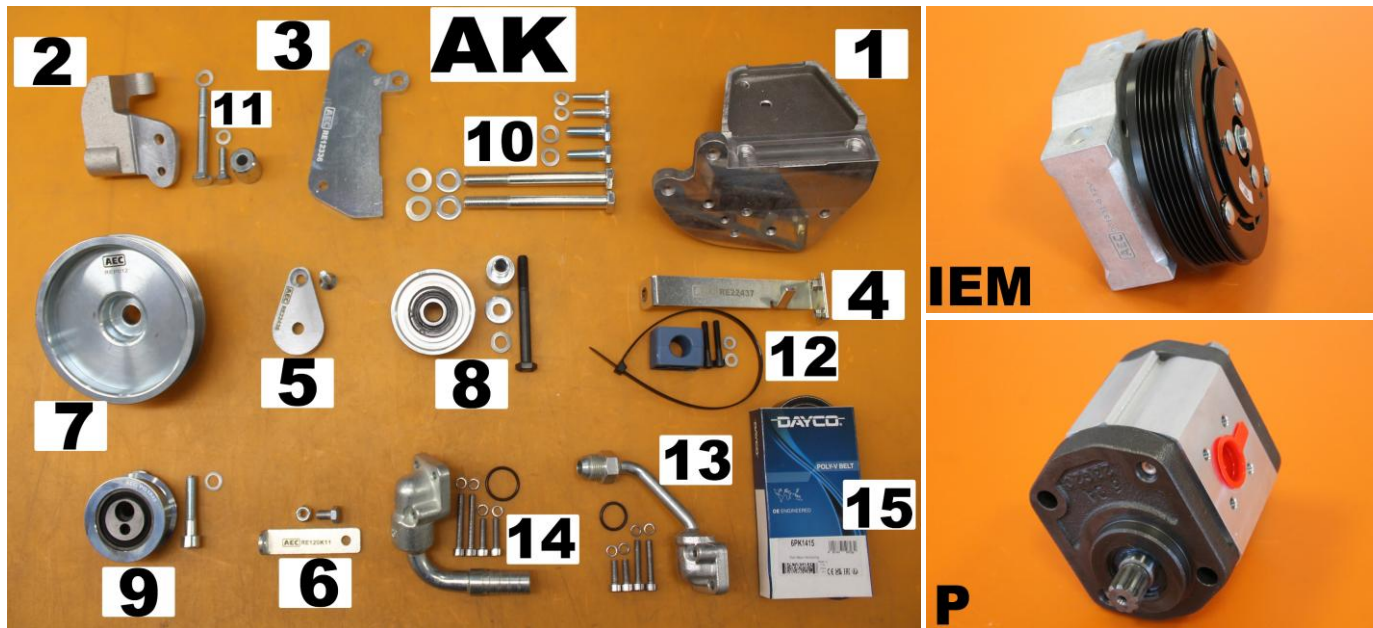

RE227

RENAULT Master 2023

NISSAN NV400 Interstar 2023

Dal 2023 - motore 2300 cc - 4 cilindri - trazione anteriore - con A/C

From 2023 - engine 2300 cc - 4 cylinders - FWD - with A/C

00RE227 - Adapter kit (AK)

01RE227 - Kit innesto elettromagnetico = AK + IEM

02RE227 - Kit pompa completo = AK + IEM + P***

KIT DI MONTAGGIO / ADAPTER KIT

Pos.	Descrizione/Decription		Codice/Code
1	Staffa	Bracket	RE12331
2	Staffa ausiliaria	Auxiliary bracket	RE1232
3	Maschera di montaggio	Mounting mask	RE12336
4	Staffa ausiliaria	Auxiliary bracket	RE22437
5	Distanziale	Spacer	RE22438
6	Staffa per tubo	Hose's bracket	RE120K11
7	Puleggia motore	Engine pulley	REP012
8	Puleggia di rinvio	Return pulley	PG1041
9	Puleggia tendicinghia	Belt tensioner pulley	PG1049
10	Bulloneria staffa	Bolts for bracket	RE12361
11	Bulloneria staffa ausiliaria	Bolts for auxiliary bracket	RE12362
12	Bulloneria e fascetta in plastica per staffa ausiliaria	Bolts and plastic cable tie	RE22737
13	Raccordo preformato mandata	Preformed outled tube fitting	RE12305
14	Raccordo preformato aspirazione	Preformed suction tube fitting	RE12304
15	Cinghia	Belt	6PK1415
IEM	Innesto elettromagnetico 108 Nm	Electromagnetic couplig 108 Nm 12v	001331-6
P	Pompa gruppo 2 con raccordi laterali flangiati	Group 2 pump with side flanged fittings	***