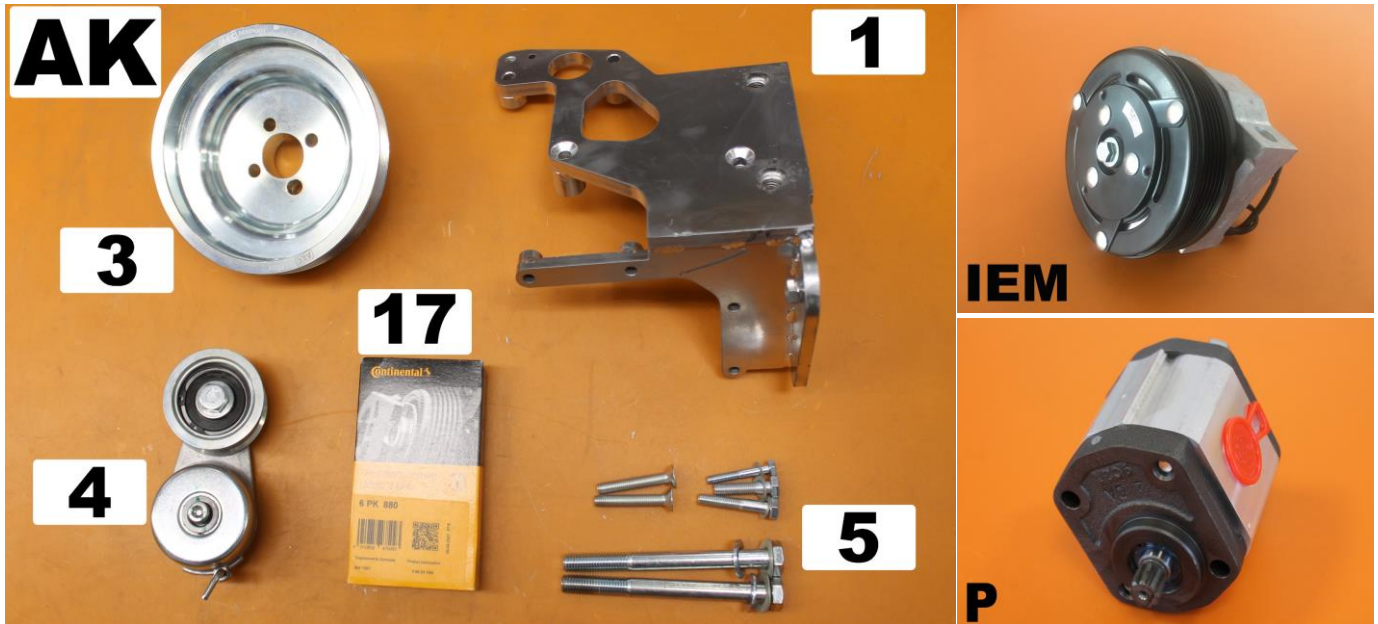

## MAXUS Deliver 9 diesel

Dal 2023 - motore 1996 cc - 4 cilindri - con A/C

From 2023 - engine 1996 cc - 4 cylinders - with A/C

00MX201- Adapter kit (AK)

01MX201 - Kit innesto elettromagnetico = AK + IEM

02MX201 - Kit pompa completo = AK + IEM + P\*\*\*

#### ELENCO MATERIALE FORNITO // LIST OF SUPPLIED MATERIAL

Pos.	Descrizione	Description	Codice/Code
1	Supporto innesto elettromagnetico	Electromagnetic coupling support	MX20131
3	Puleggia motore	Driving pulley	MXP001
4	Tendicinghia automatico	Automatic belt tensioner	ABT012
5	Bulloneria supporto innesto elettromagnetico	Bolts for electromagnetic coupling support	MX20161
17	Cinghia	Belt	6PK880
IEM	Innesto elettromagnetico 12v 108N	Electromagnetic coupling 12v 108Nm	001331-6
P	Pompa gruppo 2 con raccordi laterali	Group 2 pump with side fittings	***