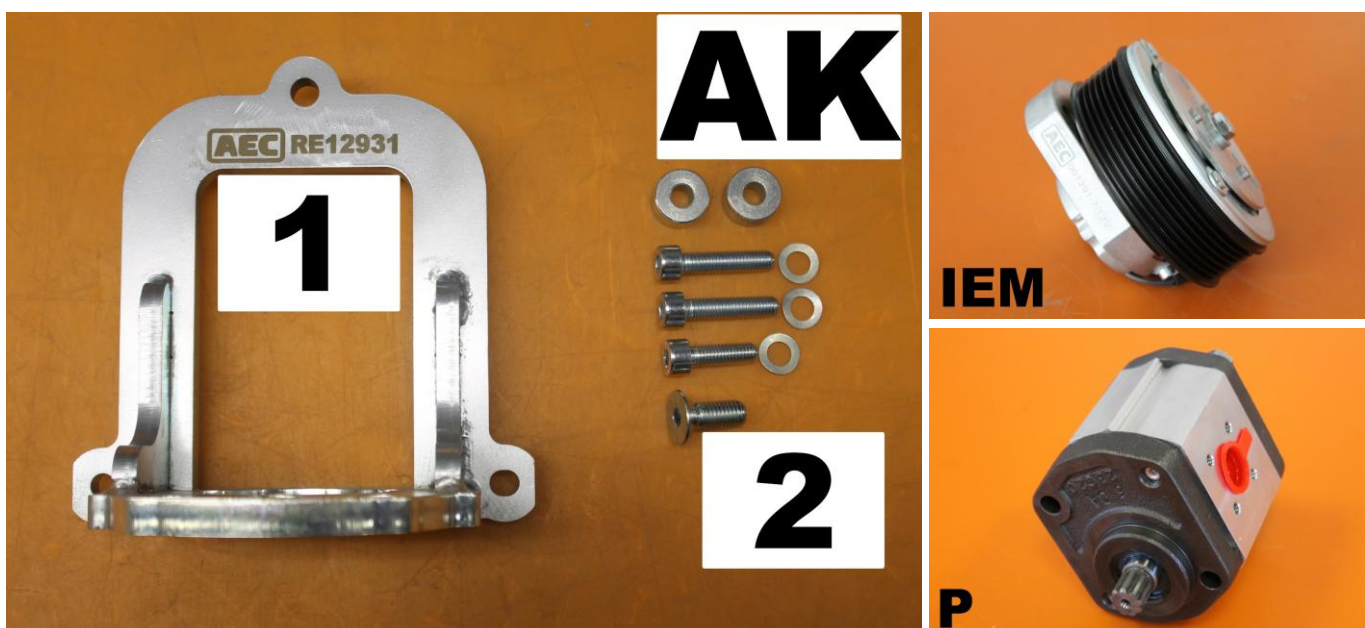

## RENAULT Master

Dal 2024 – motore Blue dCi 2l - 2000 cc – 4 cilindri – trazione anteriore - senza A/C

From 2024 – engine Blue dCi 2l - 2000 cc – 4 cylinders – front wheel drive - without A/C

**00RE129 - Adapter kit (AK)**

**01RE129 - Kit innesto elettromagnetico = AK + IEM**

**02RE129 - Kit pompa completo = AK + IEM + P**

<b>KIT DI MONTAGGIO / ADAPTER KIT</b>			
<b>ELENCO MATERIALE FORNITO / LIST OF SUPPLIED MATERIAL</b>			
<b>Pos.</b>	<b>Descrizione</b>	<b>Description</b>	<b>Codice/Code</b>
1	Supporto innesto elettromagnetico	Electromagnetic coupling bracket	RE12931
2	Bulloneria	Bolt and nuts	RE12961

IEM	Innesto elettromagnetico 12v 60Nm	Electromagnetic couplig 12v 60Nm	001291-7
P	Pompa gruppo 2 con raccordi laterali flangiati	Group 2 pump with side flanged fittings	***