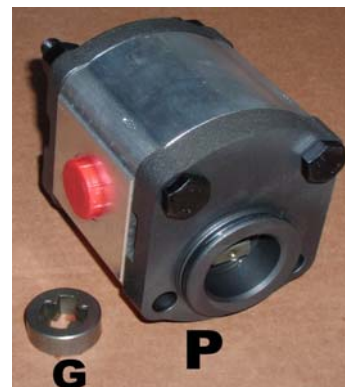

VW209

VOLKSWAGEN Crafter 2,5 TDI

Dal 2006 - motore 2461 cc - 5 cilindri - con A/C

From 2006 - engine 2461 cc - 5 cylinders - With A/C

00VW209 - Adapter kit (AK)

01VW209 - Kit innesto elettromagnetico = AK + IEM

02VW209 - Kit pompa completo = AK + IEM + G + P***

KIT DI MONTAGGIO / ADAPTER KIT

ELENCO MATERIALE FORNITO / LIST OF SUPPLIED MATERIAL

Pos.	Descrizione/Decription	Codice/Code
1	Supporto innesto elettromagnetico // Electromagnetic coupling support	VW20931
2	Puleggia motore // Driving pulley	VWP006
3	Puleggia tendicinghia // Idler pulley	PG1007
4	Distanziale puleggia tendicinghia // Idler pulley spacer	VW20907
5	Dado speciale // Special nut	VW20906
6	Distanziale ventola radiatore // Radiator fan spacer	VW20905
7	Cinghia // Belt	6PK915
8	Bulloneria // Nuts and bolts	UN0009
9	Tubo metallico // Metal tube	VW20908
10	Fascette // Clamps	

IEM	Innesto elettromagnetico 12v 108Nm // Electromagnetic clutch 12v 108Nm	001033
P	Pompa gruppo 2 con raccordi laterali // Group 2 pump with side fittings	***
G	Giunto a croce H12 // H12 cross-coupling	01202