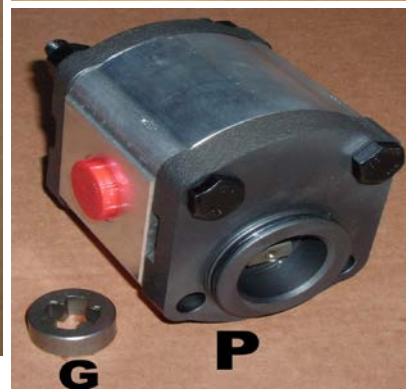

NI213

NISSAN Cabstar D 3,5 e 7,5 T euro 6

RENAULT MAXITI D 3,5 e 7,5 T euro 6

Dal 2015 - motore DTI 3 - 3000 cc - 4 cilindri - senza A/C

From 2015 - engine DTI 3 - 3000 cc - 4 cilindri - without A/C

00NI213 - Adapter kit (AK)

01NI213 - Kit innesto elettromagnetico = AK + IEM

02NI213 - Kit pompa completo = AK + IEM + SG + P***

KIT DI MONTAGGIO / ADAPTER KIT

ELENCO MATERIALE FORNITO / LIST OF SUPPLIED MATERIAL

Pos.	Descrizione/Decription	Codice/Code
1	Supporto innesto elettromagnetico // Electromagnetic couplig support	NI21331
2	Distanziali // Spacers	102530
3	Bulloneria // Nuts and bolts	

IEM	Innesto elettromagnetico 12v 108Nm // Electromagnetic couplig 12v 108Nm	001031
P	Pompa gruppo 2 con raccordi laterali // Group 2 gear pump with side fittings	***
G	Giunto a croce // Cross coupling	01202