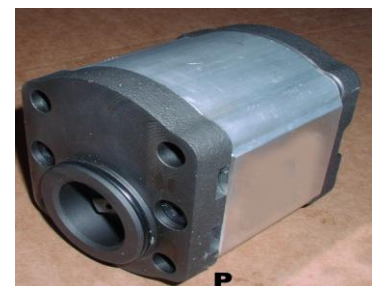

RE115

RENAULT TRAFIC 1.6 DCI

NISSAN NV200 - 1.6 DCI

OPEL VIVARO 1.6 DCI

VAUXHALL VIVARO 1.6 DCI

Dal Maggio 2014 - motore 1600 cc - 4 cilindri - trazione anteriore - con A/C
Since may 2014 - engine 1600 cc - 4 cylinders - FWD - with A/C

00RE115 - Adapter kit (AK)

01RE115 - Kit innesto elettromagnetico = AK + IEM

02RE115 - Kit pompa completo = AK + IEM + P***

KIT DI MONTAGGIO / ADAPTER KIT

ELENCO MATERIALE FORNITO / LIST OF SUPPLIED MATERIAL

Pos.	Descrizione	Description	Codice/Code
1	Bulloneria e distanziale per supporto	Spacer , nuts and bolts for bracket	RE11561
7	Supporto innesto elettromagnetico	Electromagnetic coupling bracket	RE11531
8	Puleggia motore	Driving pulley	REP008
11	Puleggia tendicinghia	Belt tensioner pulley	PG1031
14	Bulloneria per staffa ausiliaria	Bolt and nuts for Auxiliary bracket	RE11562
17	Staffa ausiliaria	Auxiliary bracket	RE11534
20	Cinghia	Belt	6PK962

IEM	Innesto elettromagnetico 12v 60Nm	Electromagnetic couplig 12v 60Nm	001211-6
P	Pompa gruppo 2 con raccordi posteriori	Group 2 pump with rear fittings	***

Note

*** Nell'ordine indicare portata e pressione richiesta alla pompa