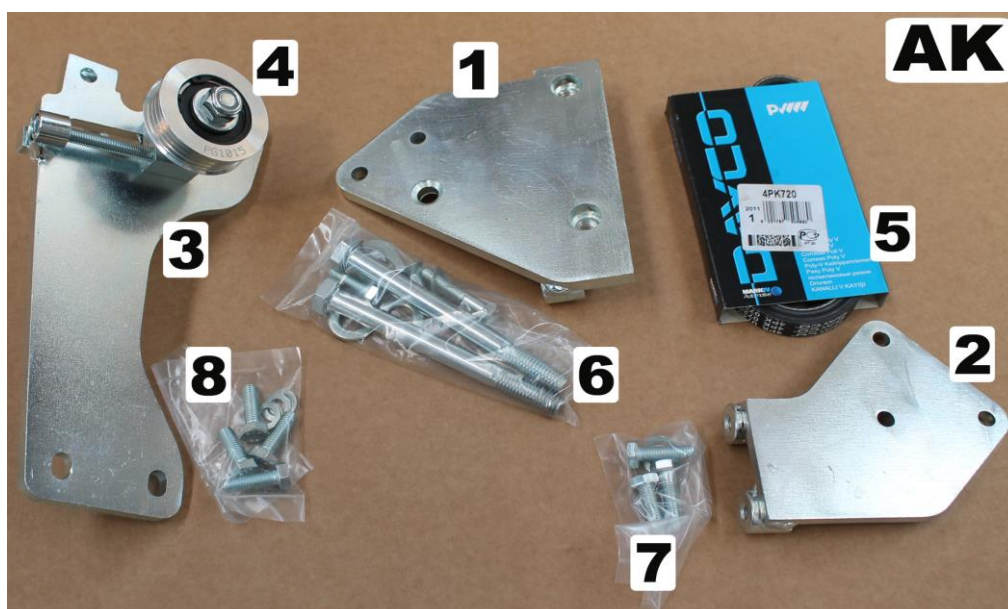

# DF104

DFSK C31 / C32

GIOTTI VICTORIA Gladiator

Dal 2017 - motori DK15-06 - 1499 cc - 4 cilindri - senza A/C

From 2017 - engine DK15-06 - 1499 cc - 4 cylinders - without A/C

**00DF104 - Adapter kit (AK)**

**01DF104 - Kit innesto elettromagnetico = AK + IEM**

**02DF104 - Kit pompa completo = AK + IEM + P\*\*\***

### ELENCO MATERIALE FORNITO // LIST OF SUPPLIED MATERIAL

Pos.	Descrizione	Description	Codice/Code
1	Staffa innesto elettromagnetico	Electromagnetic coupling bracke	DF10431
2	Staffa inferiore	Lower bracket	DF10432
3	Staffa tendicinghia	Belt tensioner bracket	DF10433
4	Puleggia tendicinghia	Idler pulley	PG1015
5	Cinghia	Belt	4PK720
6	Bulloneria per staffa 1	Nuts and bolt 1st bracket	DF10461
7	Bulloneria per staffa 2	Nuts and bolt 2nd bracket	DF10462
8	Bulloneria per staffa 3	Nuts and bolt 3rd bracket	DF10463