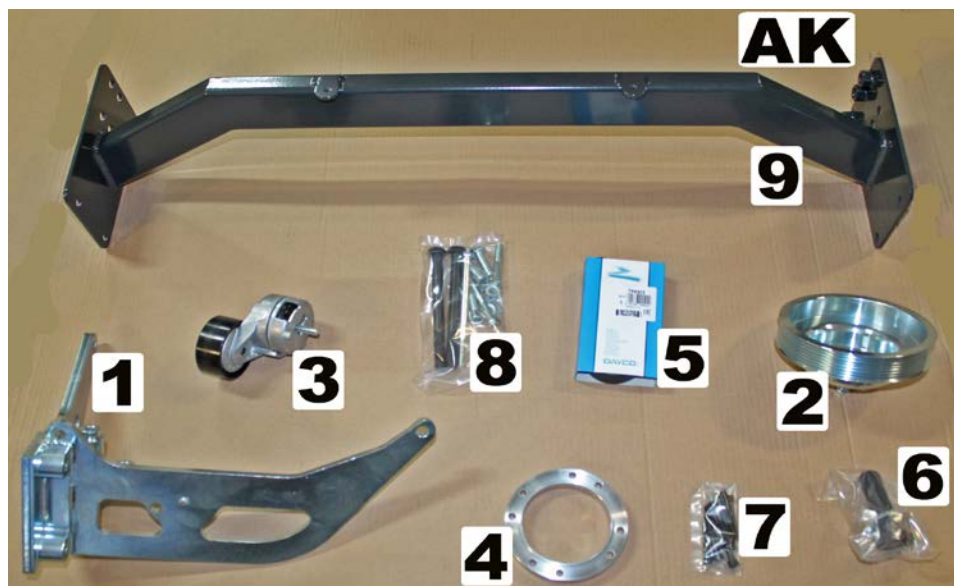

IV230

IVECO Daily

Dal 2017 - motore 2998 cc - 4 cilindri - con A/C

From 2017 - engine 2998 cc - 4 cylinders - with A/C

00IV230 - Adapter kit (AK)

01IV230 - Kit innesto elettromagnetico = AK + IEM

02IV230 - Kit pompa completo = AK + IEM + SG + P***

KIT DI MONTAGGIO // ADAPTER KIT

ELENCO MATERIALE FORNITO // LIST OF SUPPLIED MATERIAL

Pos.	Descrizione // Description	Codice/Code
1	Staffa per innesto elettromagnetico // Electromagnetic clutch bracket	IV23031
2	Puleggia motore // Engine pulley	IVP004
3	Tendicinghia automatico // Automatic belt tensioner	ABT005
4	Distanziale per ventola radiatore // Spacer for radiator fan	IV21106
5	Cinghia // Belt	7PK920
6	Bullone per puleggia motore // Bolts for engine pulley	IV23066
7	Bulloneria per ventola radiatore // Bolts and nuts for radiator fan	IV23067
8	Bulloneria per staffa 1 // Bolts and nuts for bracket 1	IV23061
9	Traversa chassis // Cross chassis	IV23039

IEM	Innesto elettromagnetico 12v 108Nm // Electromagnetic clutch 12v 108Nm	001331
P	Pompa gruppo 2 con raccordi posteriori // Group 2 pump with rear fitting	***
G	Giunto a croce H12 // H12 cross joint	01202