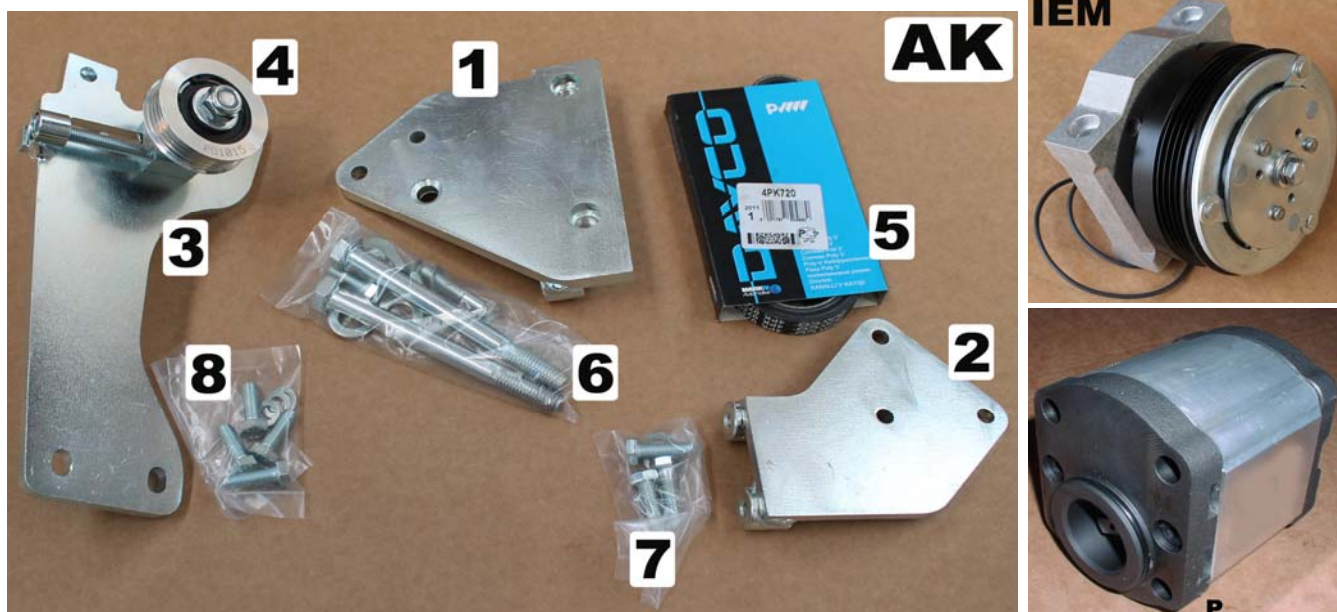

DF104

DFSK C31 / C32 - GIOTTI VICTORIA Gladiator

Dal 2017 - motori DK15-06 - 1499 cc - 4 cilindri - senza A/C

From 2017 - engine DK15-06 - 1499 cc - 4 cylinders - without A/C

00DF104 - Adapter kit (AK)

01DF104 - Kit innesto elettromagnetico = AK + IEM

02DF104 - Kit pompa completo = AK + IEM + P***

KIT DI MONTAGGIO // ADAPTER KIT

ELENCO MATERIALE FORNITO // LIST OF SUPPLIED MATERIAL

Pos.	Descrizione // Description	Codice/Code
1	Staffa innesto elettromagnetico // Electromagnetic coupling bracket	DF10431
2	Staffa inferiore // Lower bracket	DF10432
3	Staffa tendicinghia // Belt tensioner bracket	DF10433
4	Puleggia tendicinghia // Idler pulley	PG1015
5	Cinghia // Belt	4PK720
6	Bulloneria per staffa 1 // Nuts and bolt	
7	Bulloneria per staffa 2 // Nuts and bolt	
8	Bulloneria per staffa 3 // Nuts and bolt	

IEM	Innesto elettromagnetico 12v 60Nm // Electromagnetic coupling 12v 60Nm	001201-4
P	Pompa gruppo 2 con raccordi posteriori // Group 2 pump with rear fittings	***

Note

*** Nell'ordine indicare portata e pressione richiesta alla pompa