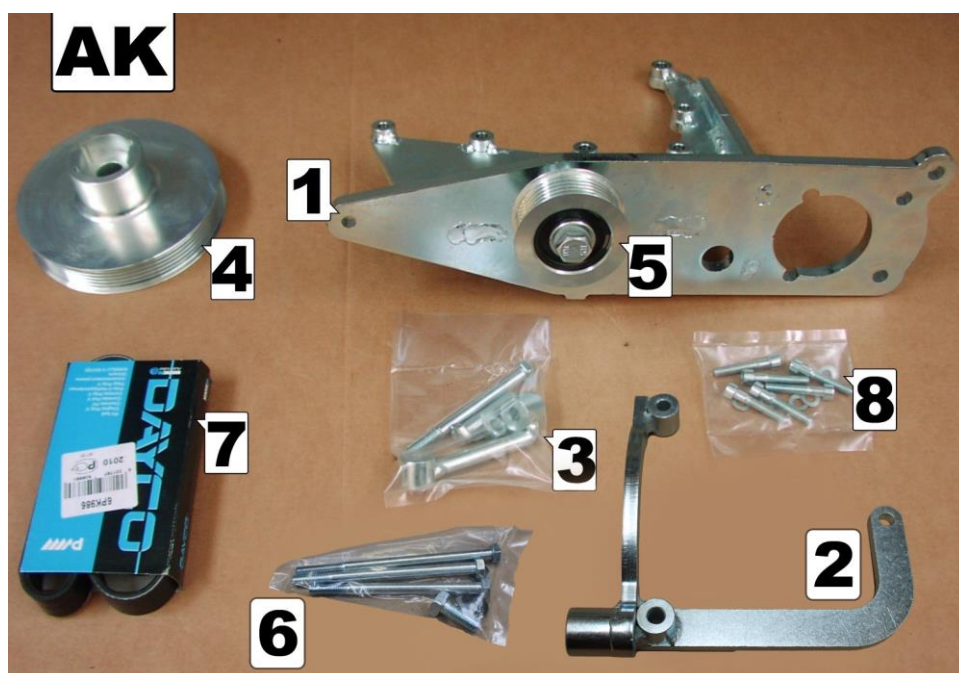

# RE110

RENAULT Master

NISSAN NV400 Interstar

OPEL Movano

VAUXHALL Movano

Dal 2010 al 2018 - motore 2300 cc - 4 cilindri - trazione anteriore - con A/C

From 2010 to 2018 - engine 2300 cc - 4 cylinders - FWD - with A/C

**00RE110 - Adapter kit (AK)**

**01RE110 - Kit innesto elettromagnetico = AK + IEM**

**02RE110 - Kit pompa completo = AK + IEM + P\*\*\***